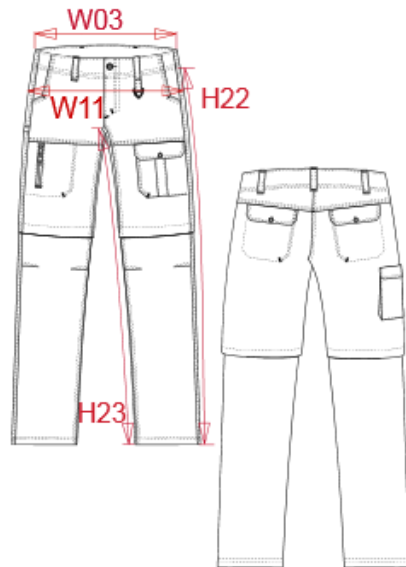

# KARIBAN

**REFERENCE :** K785

**SIZES :** 38\_40\_42\_44\_46\_48\_50\_52\_54

**COMPOSITION :**

Main fabric : Cotton twill 245 100% cotton

**WEIGHT :**

Main fabric : 245gsm

**FABRIC CONSTRUCTION AND FINISHING :**

Enzyme garment wash

**ARTICLE WEIGHT :**

550 gr/pc

DESCRIPTION	
<b>Français :</b>	Pantalon 2 en 1 multipoches
<b>English :</b>	Men's 2 in 1 multi pockets trousers
<b>Nederlands :</b>	Heren 2 in 1 broek met meerdere zakken
<b>Deutsch :</b>	2 IN 1 HERREN HOSE
<b>Español :</b>	Pantalón 2 en 1 multibolsillos para hombre
<b>Italiano :</b>	PANTALONI UOMO MULTITASCHE 2 IN 1
<b>Português :</b>	Calças multibolsos 2 em 1

COLORS	PANTONE SERIGRAPHIE
Black	Black
Dark beige	Warm gray 9C

MEASUREMENT										
Description	38	40	42	44	46	48	50	52	54	
<b>W03</b> 1/2 largeur taille / 1/2 waist width	39	41	43	45	47	50	52	54	56	
<b>W11</b> 1/2 bassin / 1/2 hip width	49,50	51,50	53,50	55,50	57,50	60,25	62,25	64,25	66,25	
<b>H22</b> Longueur côté pantalon / Trousers side length	105,60	106,40	107,30	108	109	110	110,80	111,60	112,50	
<b>H23</b> Longueur entrejambe pantalon / Trousers side leg length	83,50	83,75	84	84,25	84,50	84,75	85	85,25	85,50	

CARE LABEL				

PACKING	
Box	20 pcs / box 38-40 => L:62cm W:40cm H:25cm GW:12.10kg NW:10.76kg 42 => L:62cm W:40cm H:25cm GW:12.50kg NW:11.16kg 44 => L:62cm W:40cm H:25cm GW:12.90kg NW:11.56kg 46 => L:62cm W:40cm H:25cm GW:13.30kg NW:11.96kg 48-50 => L:62cm W:40cm H:25cm GW:13.70kg NW:12.36kg 52 => L:62cm W:40cm H:25cm GW:14.10kg NW:12.76kg 54 => L:62cm W:40cm H:25cm GW:14.50kg NW:13.16kg